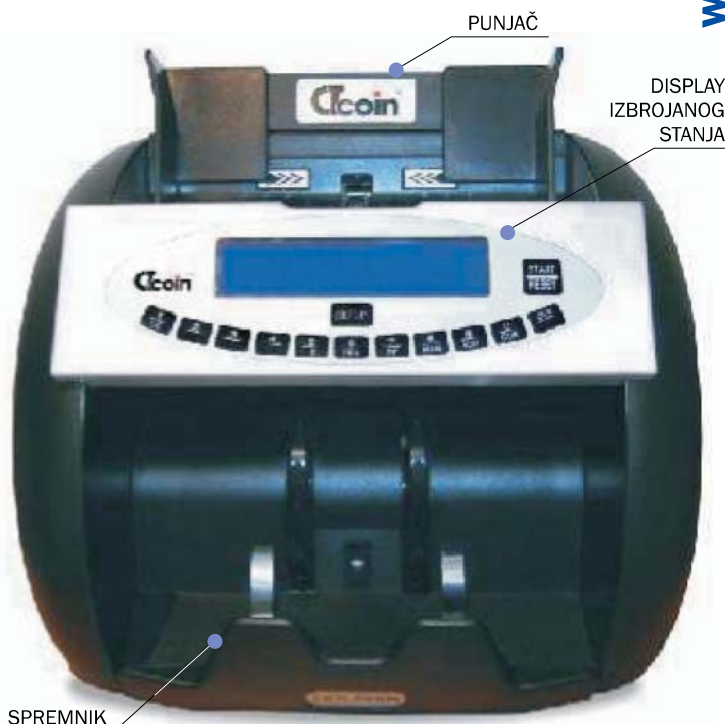

Brojač novčanica Dolphin

Mogućnosti

- Robustan i jednostavan za upravljanje.
- Svi modeli detektiraju polovicu, duple ili slijepljene novčanice.
- Tipke sa LCD displayem.
- Automatski ili manualni start.
- Varijabilan stop/batch od 1 to 999.
- Sustav "Self diagnostics".
- Postavljene postavke ostaju upamćene kod gašenja mašine.
- MT očitavanje koda kod €.
- Opcija: RS232 interface, display za kupca.

Specifikacija

- **Brzine brojanja:** 600, 900, 1200, 1500 kom/min.
- **Prihvata punjača:** 200 novčanica, 500 uz upotrebu dodatka
- **Prihvata spremnika:** 200 novčanica
- **Raspon veličina novčanica:** min. 50x110 mm ~ max. 85x185mm
- **Debljina novčanica:** 0,06 - 0,2 mm
- **LCD display**
- **Napajanje:** 220V/50Hz or 110V/60Hz

Dimenzije

- **DxŠxV:** 265 x 235 x 190 mm
- **Težina:** 6.5 kg

Modeli	Osnova	UV	MG	MT	IR	3D
Dolphin 200	●					
Dolphin 210	●	●				
Dolphin 230	●	●				●
Dolphin 240	●	●	●			●
Dolphin 270	●	●			●	
Dolphin 280	●	●	●		●	
Dolphin 290	●	●	●		●	●
Dolphin 300	●			●		
Dolphin 310	●	●		●		
Dolphin 320	●			●	●	
Dolphin 330	●	●		●		●
Dolphin 340	●	●	●	●		●
Dolphin 370	●	●		●	●	
Dolphin 380	●	●	●	●	●	
Dolphin 390	●	●	●	●	●	●
Dolphin 530	Mix	●		●		●
Dolphin 570	Mix	●		●	●	●
Dolphin 570C	Mix	●	●	●	●	●
Dolphin 590	Mix	●	●	●	●	●

Opcije na svim modelima - eksterni display za stranku